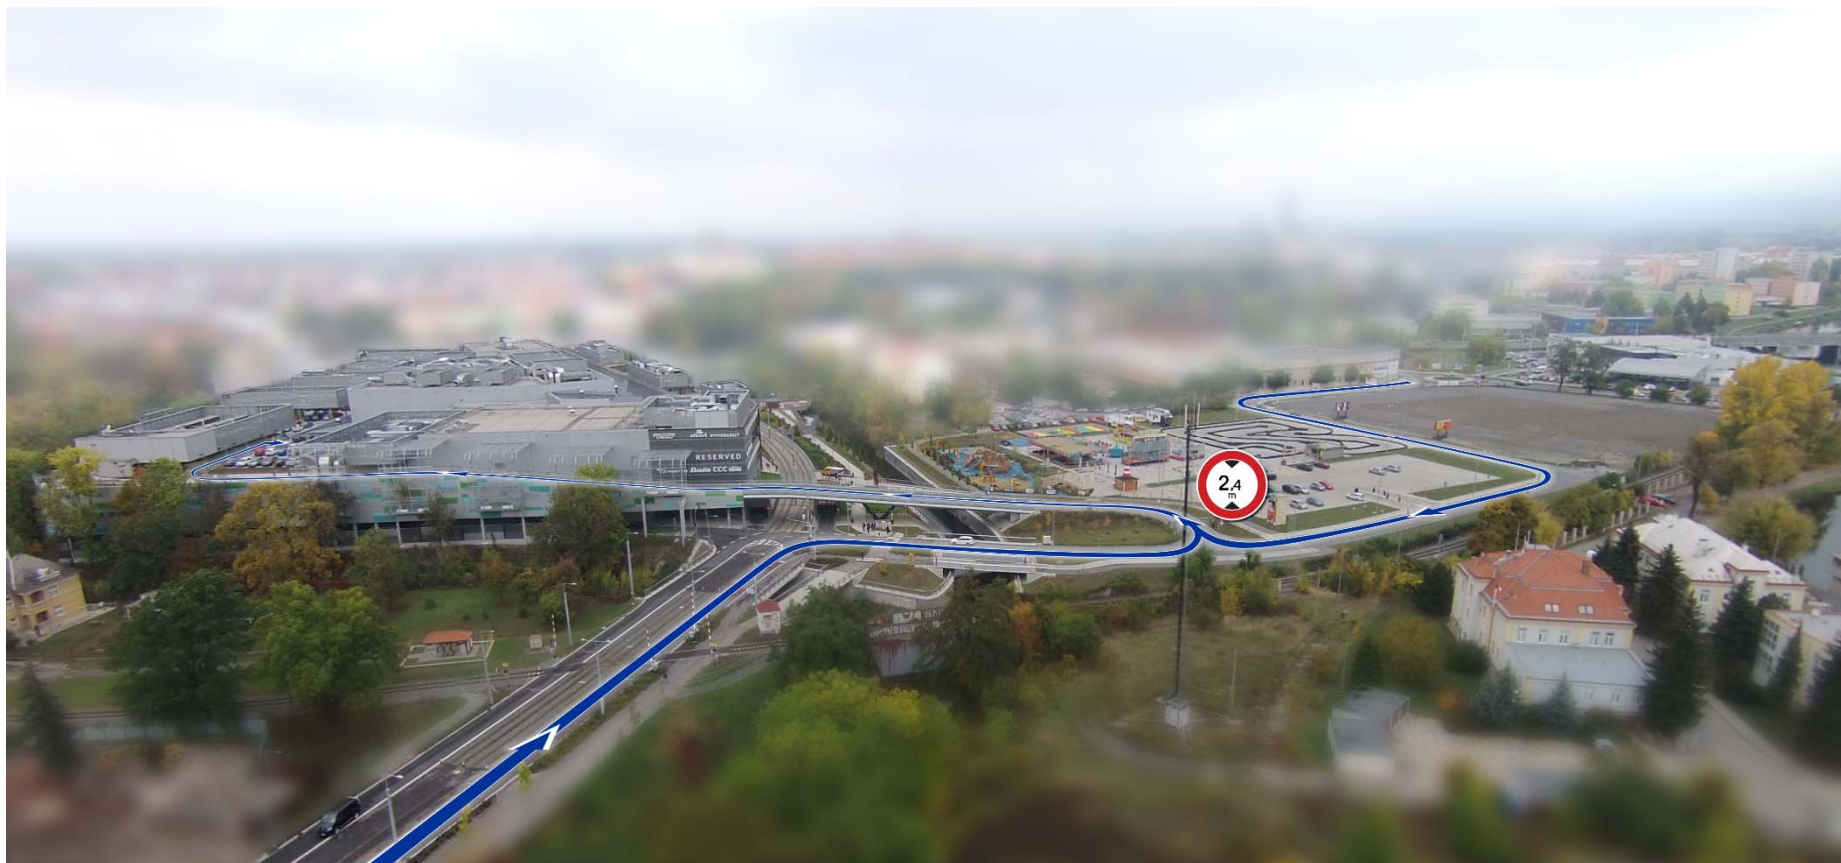

## příjezd pro techniku < 2,4m

---

parkoviště na střeše galerie, vstup hlavním vchodem přímo do 2. patra

## příjezd pro techniku < 2,4m

parkoviště na střeše galerie, vstup hlavním vchodem přímo do 2. patra

## příjezd pro techniku > 2,4m

---

vjezd pro zásobování, rampa číslo 1

## příjezd pro techniku > 2,4m

vjezd pro zásobování, rampa číslo 1