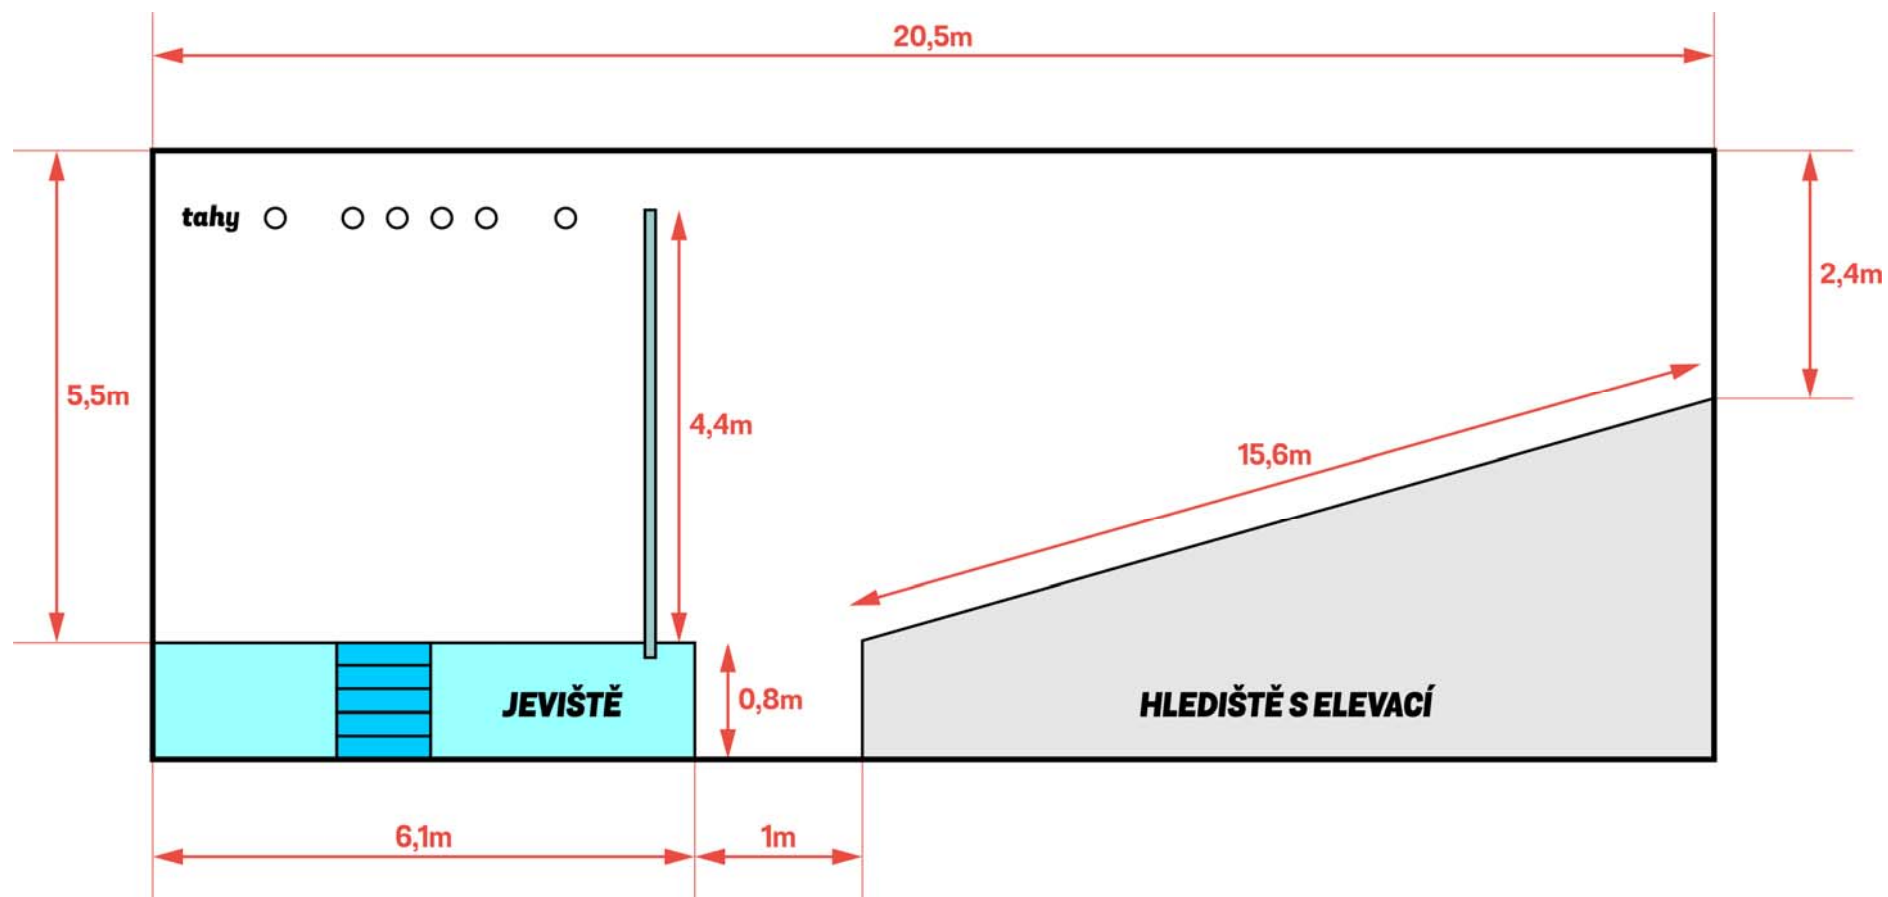

Délka tahů je 6m a nosnost 60kg.

Rumpály jsou umístěné vlevo.

šály, sufitu, výkryty a horizont

Mezi zadním horizontem a stěnou je 60cm na průchod na druhou stranu jeviště.

Šálová ramena lze sklopit a vytvořit rovný bok.

ROZMĚRY

šířka jeviště: portál – portál ... 8m
 mezi bočními výkryty ... 7,4m

hloubka jeviště: forbína – stěna ... 6,6m
 forbína – horizont ... 6,1m

výška jeviště: 0,8m

výška portálů: 4,4m

výška za portály 5,5m

Jeviště je celodřevěné s možností vrtání.

BOČNÍ PROFIL DIVADLA

PŮDORYS SÁLU / rozměry bez látkových horizontů a šál /